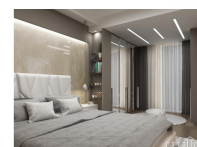

Dettagli immobile

Spese mensili	15	Condizioni dell'immobile	Nuovo	Occupazione	libero da subito	Esposizione	nord-est-sud
Arredato	Vuoto	Piano	Terra	Livelli	1	Classe energetica	G

Dettagli dello stabile

Tipologia edificio	Lusso	Condizioni edificio	Nuovo	Anno di costruzione	2019	Totale piani	3
Unità dell'immobile	7						

Dettagli riscaldamento

Riscaldamento	Riscaldamento a pavimento	Fornitura riscaldamento	Autonomo	Potenza riscaldamento	Pannelli solari