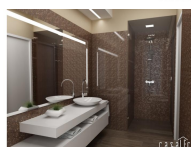

Dettagli immobile

Spese mensili	15	Condizioni dell'immobile	Nuovo	Occupazione	libero da subito	Esposizione	nord-est-sud
Arredato	Vuoto	Piano	Terra	Livelli	1	Classe energetica	G

Dettagli dello stabile

Tipologia edificio	Lusso	Condizioni edificio	Nuovo	Anno di costruzione	2019	Totale piani	3
Unità dell'immobile	7						

Dettagli riscaldamento

Riscaldamento	Riscaldamento a pavimento	Fornitura riscaldamento	Autonomo	Potenza riscaldamento	Pannelli solari